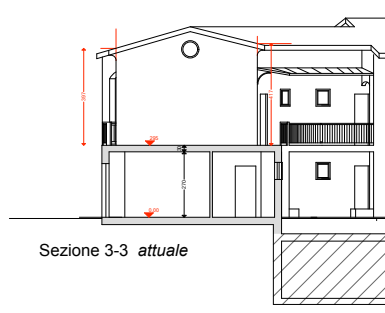

Prospetto Est *attuale*

Prospetto Nord *attuale*

Prospetto Ovest *attuale*

Sezione 1-1 *attuale*

Sezione 2-2 *attuale*

Sezione 3-3 *attuale*

<b>COMUNE DI AMEGLIA</b> <small>Provincia Di La Spezia</small>	
<i>ampliamento struttura alberghiera per realizzazione alloggio custode</i>	
<i>proprietà</i>	<i>Golfo dei Poeti Relais srl</i>
<i>il tecnico</i>	<i>Geom. Filippo Lorenzini</i>
<i>Progettista</i>	<i>Arch. Enza Nannini</i>
	
<b>STATO ATTUALE</b>	
<b>PROSPETTI - SEZIONI</b>	
<small>dicembre 2020</small>	<b>4</b> <small>TAVOLA</small>