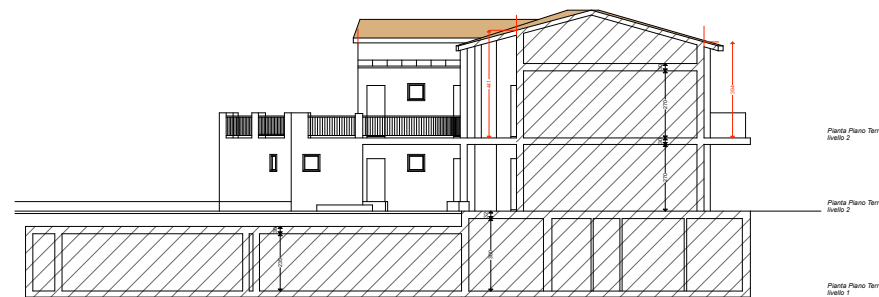

Prospetto Est *attuale*

Prospetto Nord *attuale*

Prospetto Ovest *attuale*

Sezione 1-1 *attuale*

Sezione 2-2 *attuale*

Sezione 3-3 *attuale*

<b>COMUNE DI AMEGLIA</b> <small>Provincia Di La Spezia</small>	
<i>ampliamento struttura alberghiera per realizzazione alloggio custode</i>	
<i>proprietà</i>	<i>Golfo dei Poeti Relais srl</i>
<i>il tecnico</i>	<i>Geom. Filippo Lorenzini</i>
<i>Progettista</i>	<i>Arch. Enza Nannini</i>
	
<b>STATO ATTUALE</b>	
<b>PROSPETTI - SEZIONI</b>	
<small>dicembre 2020</small>	<b>4</b> <small>TAVOLA</small>