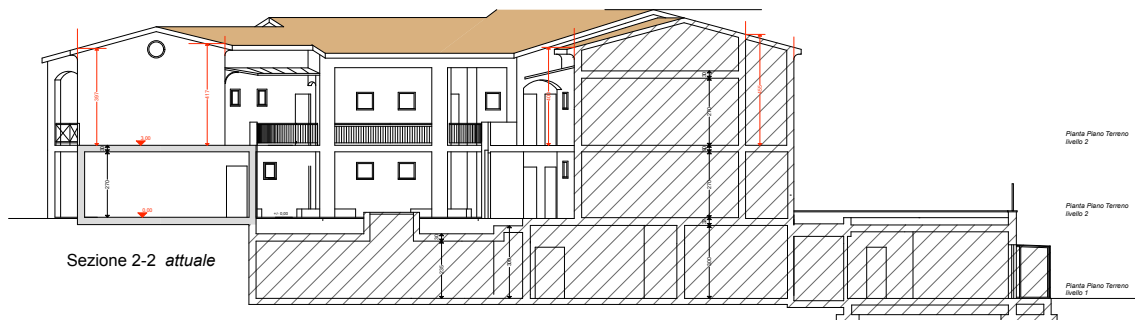

Prospetto Est *attuale*

Prospetto Nord *attuale*

Prospetto Ovest *attuale*

Sezione 1-1 *attuale*

Sezione 2-2 *attuale*

Sezione 3-3 *attuale*

<b>COMUNE DI AMEGLIA</b> <small>Provincia Di La Spezia</small>	
<i>ampliamento struttura alberghiera per realizzazione alloggio custode</i>	
<i>proprietà</i>	<i>Golfo dei Poeti Relais srl</i>
<i>il tecnico</i>	<i>Geom. Filippo Lorenzini</i>
<i>Progettista</i>	<i>Arch. Enza Nannini</i>
	
<b>STATO ATTUALE</b>	
<b>PROSPETTI - SEZIONI</b>	
<small>dicembre 2020</small>	<b>4</b> <small>TAVOLA</small>